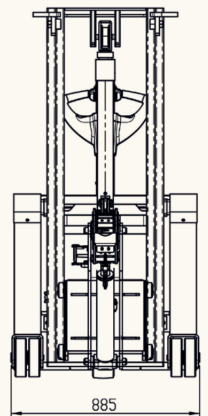

# Hallenmobilkrane bis 0,75to

# MC750 TC

- Bis 750kg Tragkraft
- Kompakte Bauweise, ideal für beengte Verhältnisse
- System mit Gegengewichten: keine Stützfüße nötig
- Servo-Unterstützter Lenkhebel

Gewicht: 2062 kg