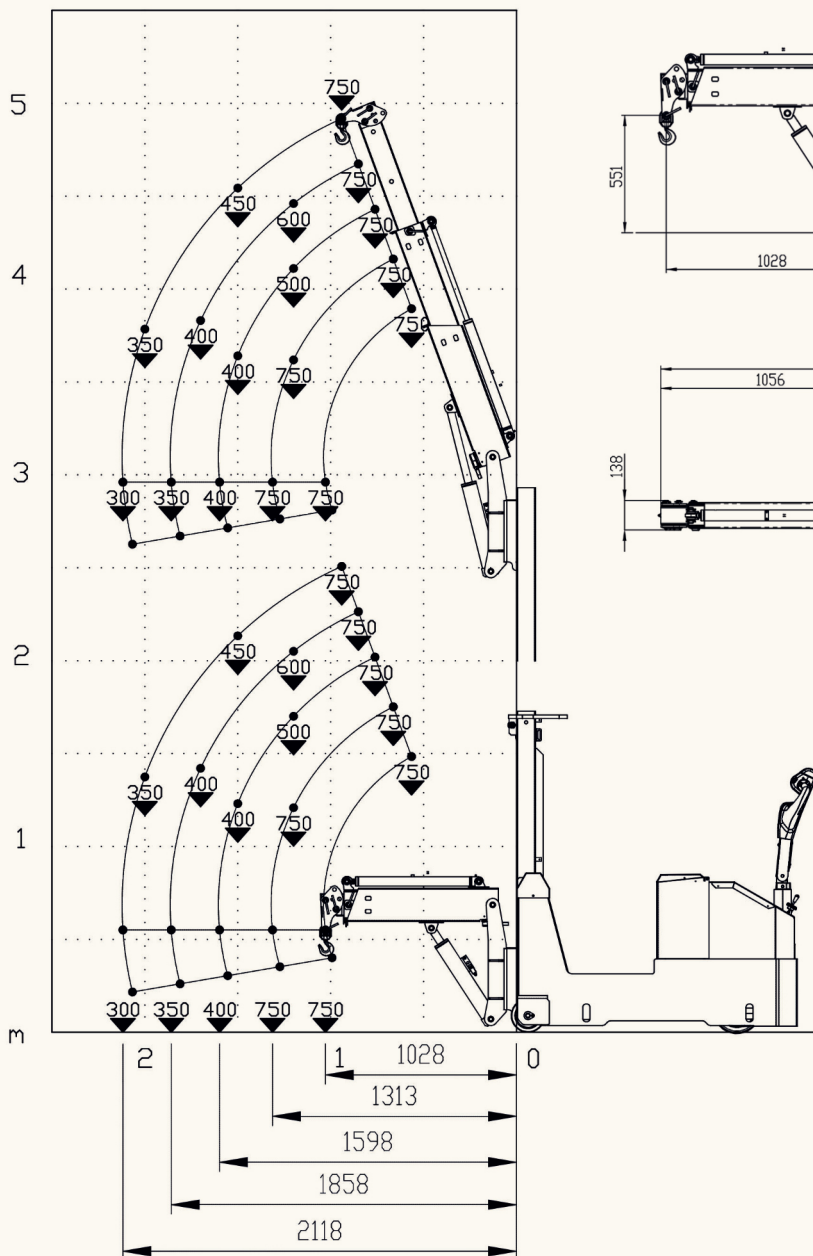

# Hallenmobilkrane bis 0,75to

## Technische Daten

# MC750 TC

- Bis 750kg Tragkraft
- Kompakte Bauweise, ideal für beengte Verhältnisse
- System mit Gegengewichten: keine Stützfüße nötig
- Servo-Unterstützter Lenkhebel

Gewicht: 2062 kg