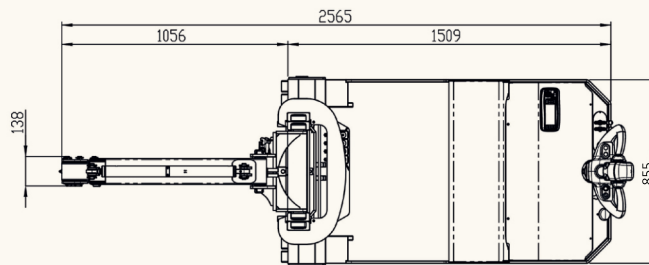

# MC750 TC

- Bis 750kg Tragkraft
- Kompakte Bauweise, ideal für beengte Verhältnisse
- System mit Gegengewichten: keine Stützfüße nötig
- Servo-Unterstützter Lenkhebel

Gewicht: 2062 kg