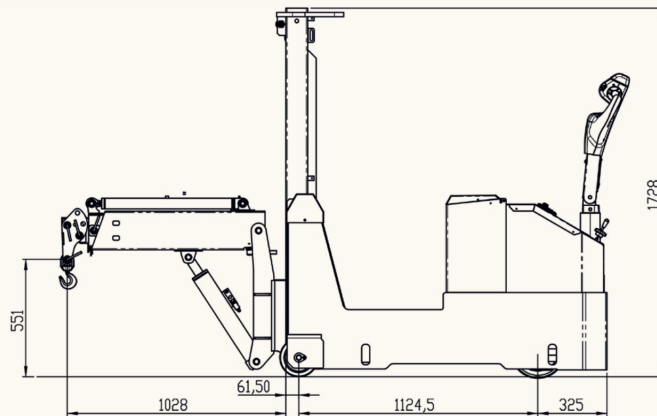

# Hallenmobilkrane bis 0,75to

## Technische Daten

# MC750 TC

- Bis 750kg Tragkraft
- Kompakte Bauweise, ideal für beengte Verhältnisse
- System mit Gegengewichten: keine Stützfüße nötig
- Servo-Unterstützter Lenkhebel

Gewicht: 2062 kg