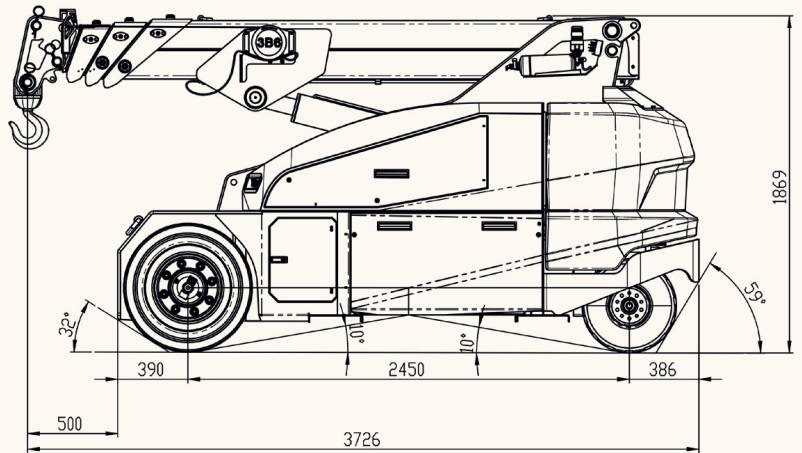

Hallenmobilkrane bis 7to Technische Daten

MC 70S

- Bis 7to Tragkraft
- Komplett funkferngesteuert & extrem wendig
- Elektro Antrieb
- Verstellbarer Kopf mit 3 Stellungen

Gesamt: 8050 kg
 Ballast Z1 (unten): 1500 kg
 Z2 (oben) : 1600 kg