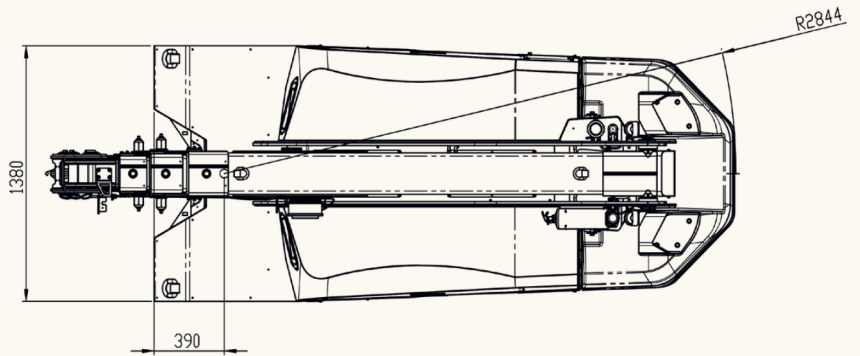

Hallenmobilkrane bis 7to Technische Daten

MC 70S

- Bis 7to Tragkraft
- Komplett funkferngesteuert & extrem wendig
- Elektro Antrieb
- Verstellbarer Kopf mit 3 Stellungen

Gesamt: 8050 kg
 Ballast Z1 (unten): 1500 kg
 Z2 (oben) : 1600 kg