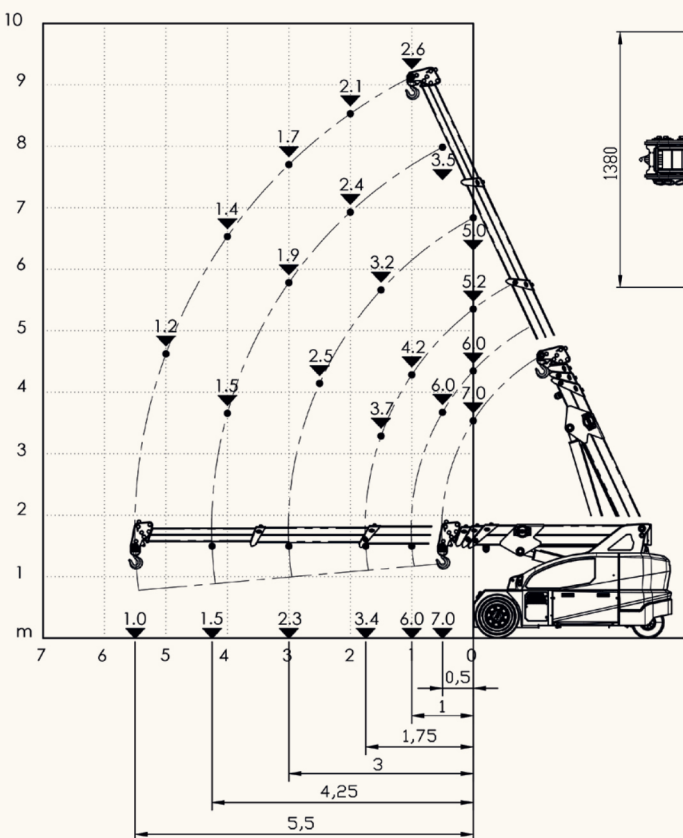

Hallenmobilkrane bis 7to Technische Daten

MC 70S

- Bis 7to Tragkraft
- Komplett funkferngesteuert & extrem wendig
- Elektro Antrieb
- Verstellbarer Kopf mit 3 Stellungen

Gesamt: 8050 kg
 Ballast Z1 (unten): 1500 kg
 Z2 (oben) : 1600 kg