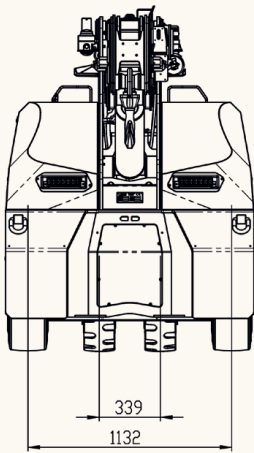

Hallenmobilkrane bis 7to Technische Daten

MC 70S

- Bis 7to Tragkraft
- Komplett funkferngesteuert & extrem wendig
- Elektro Antrieb
- Verstellbarer Kopf mit 3 Stellungen

Gesamt: 8050 kg
 Ballast Z1 (unten): 1500 kg
 Z2 (oben) : 1600 kg